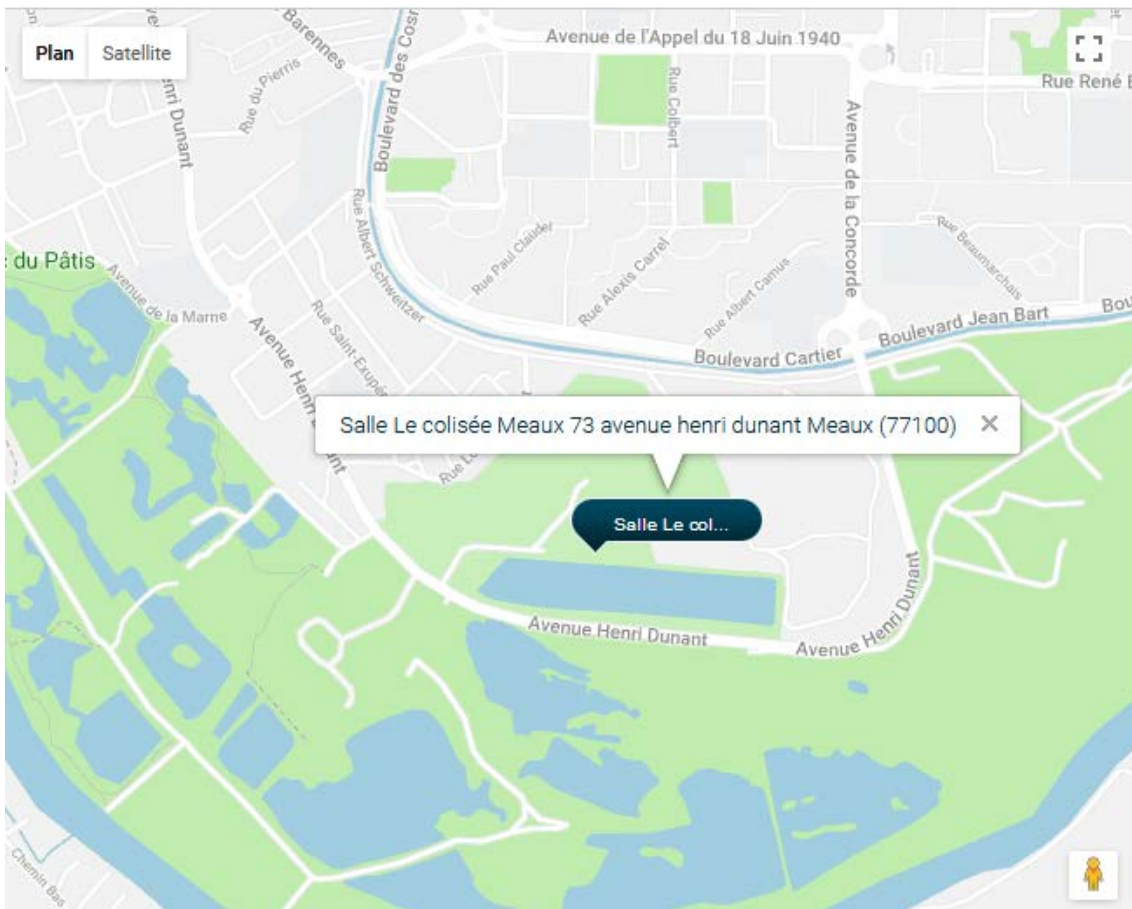

SE RENDRE AU FORUM DE L'ALTERNANCE

SALLE DES FETES LE COLISEE

Bus : ligne M1 arrêt Collège DUNANT

Bus : Ligne M8 arrêt GIRONNETTE

Voiture : direction Quartier Dunant puis stade Corazza